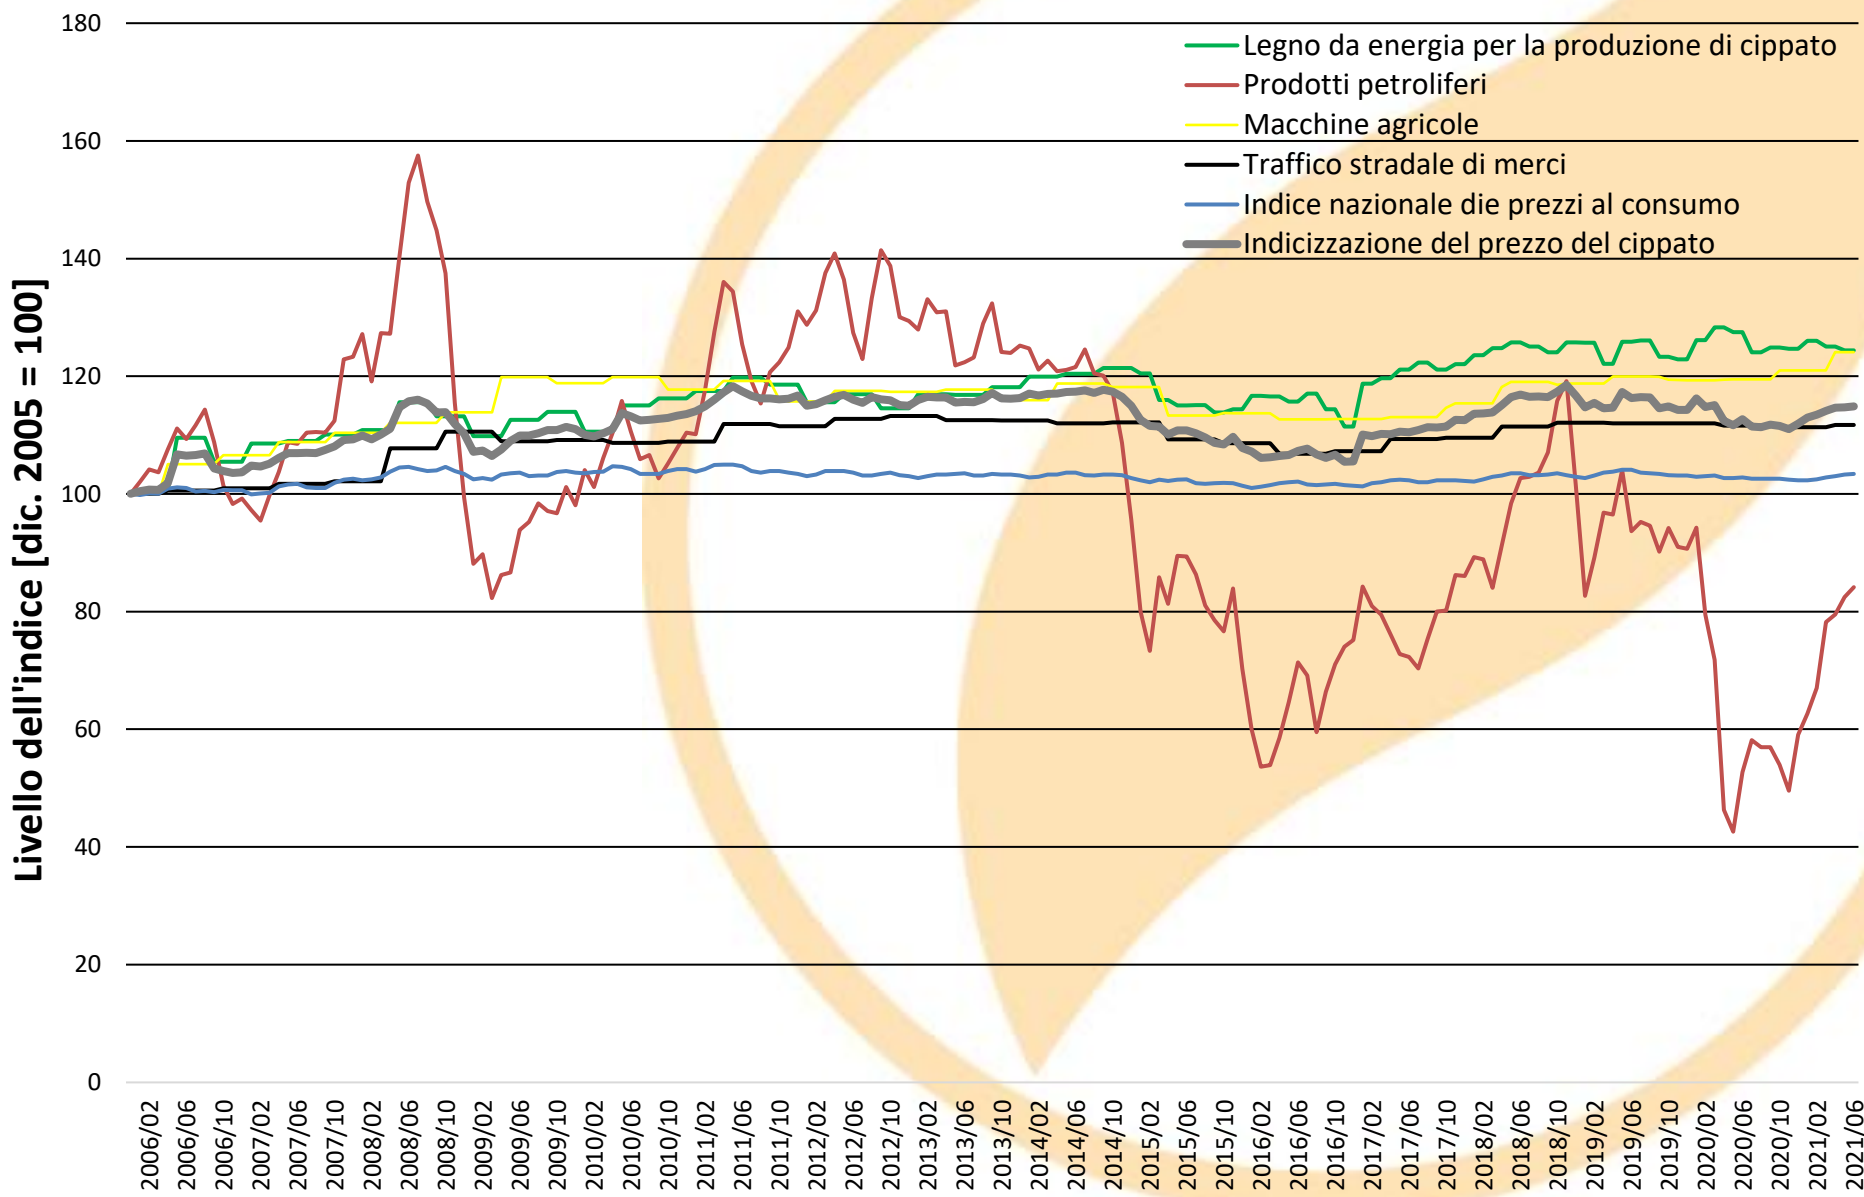

Sviluppo degli indici parziali di indicizzazione del prezzo del cippato

Fonti: Ufficio federale di statistica e Energia legno Svizzera