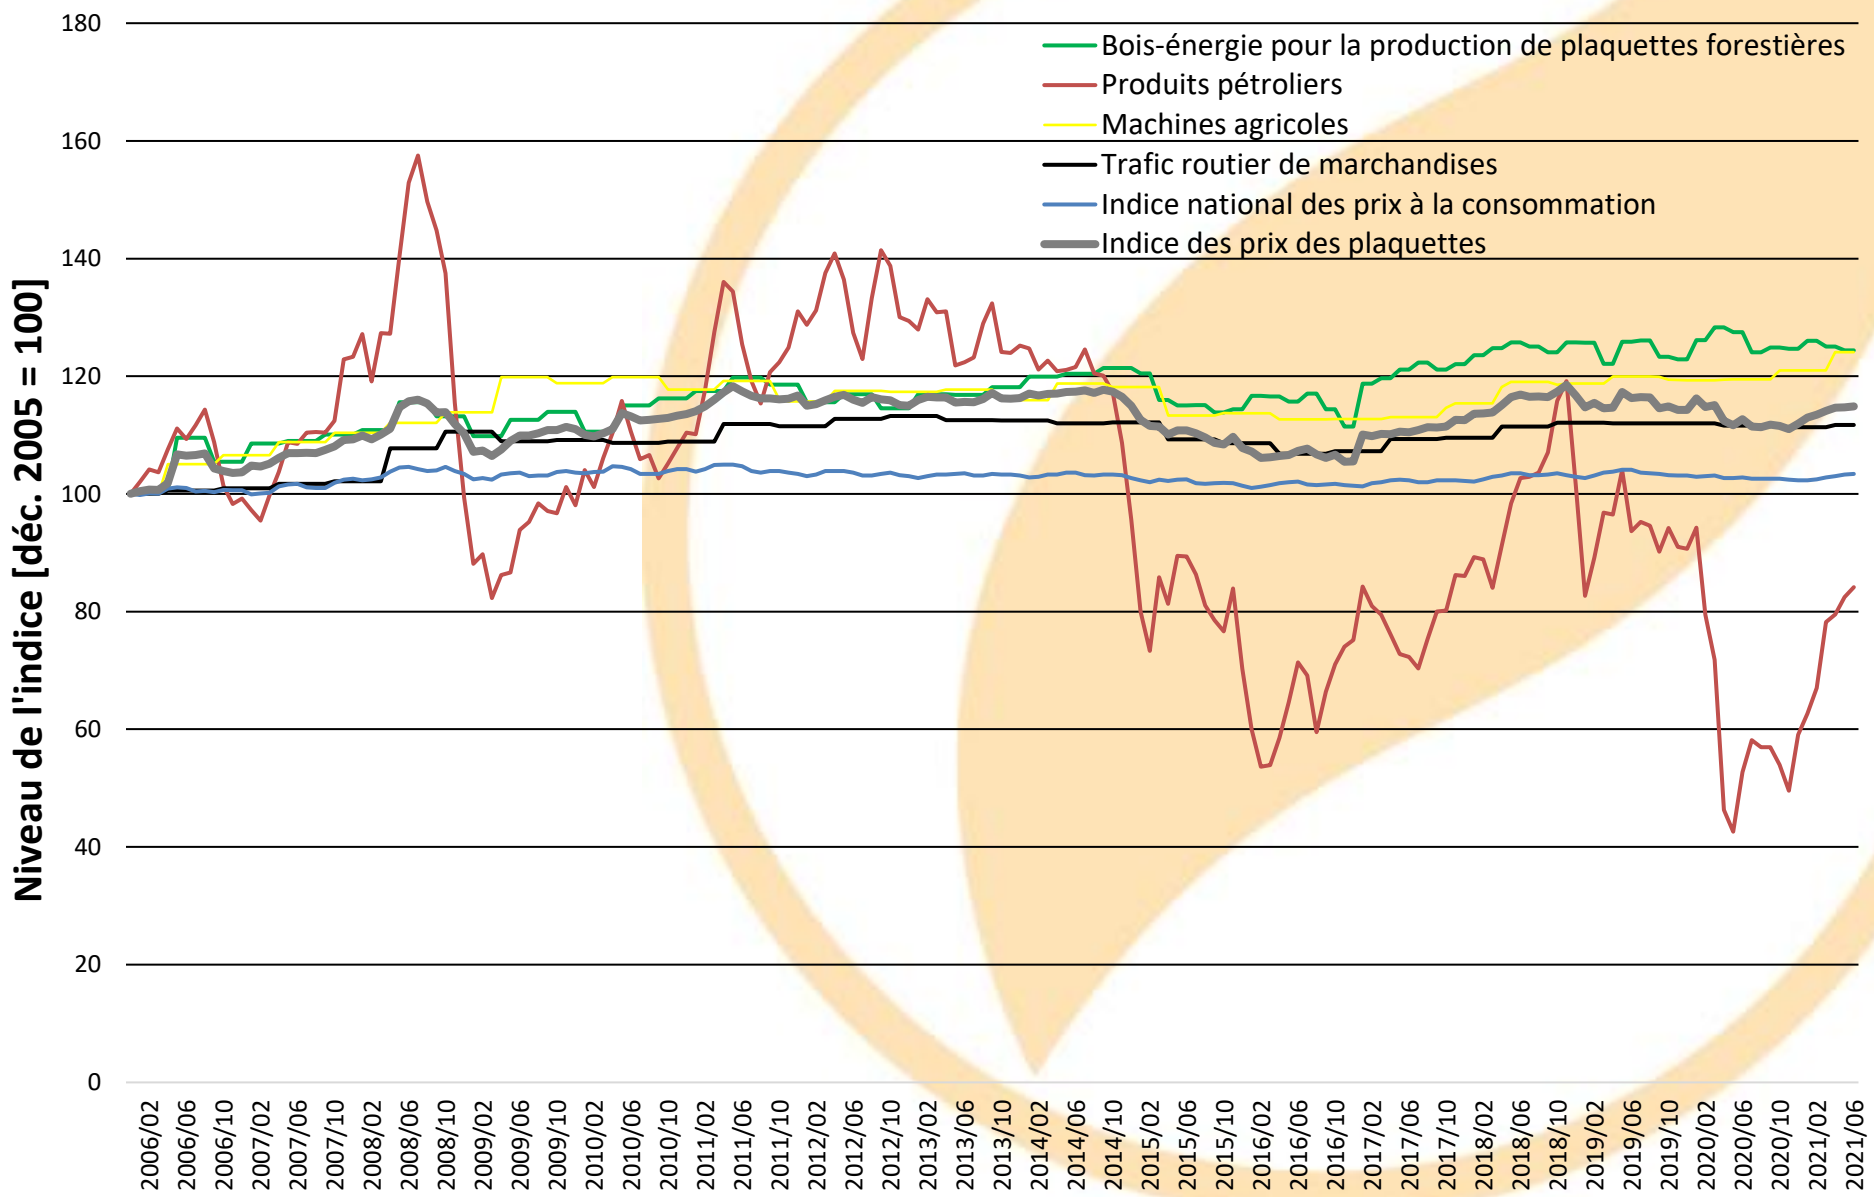

Entwicklung Teilindizes Preisindex Schnitzel

Quellen: Bundesamt für Statistik und Holzenergie Schweiz

Développement des sous-indices de l'indice des prix des plaquettes

Sources: Office fédéral de la statistique et Energie-bois Suisse