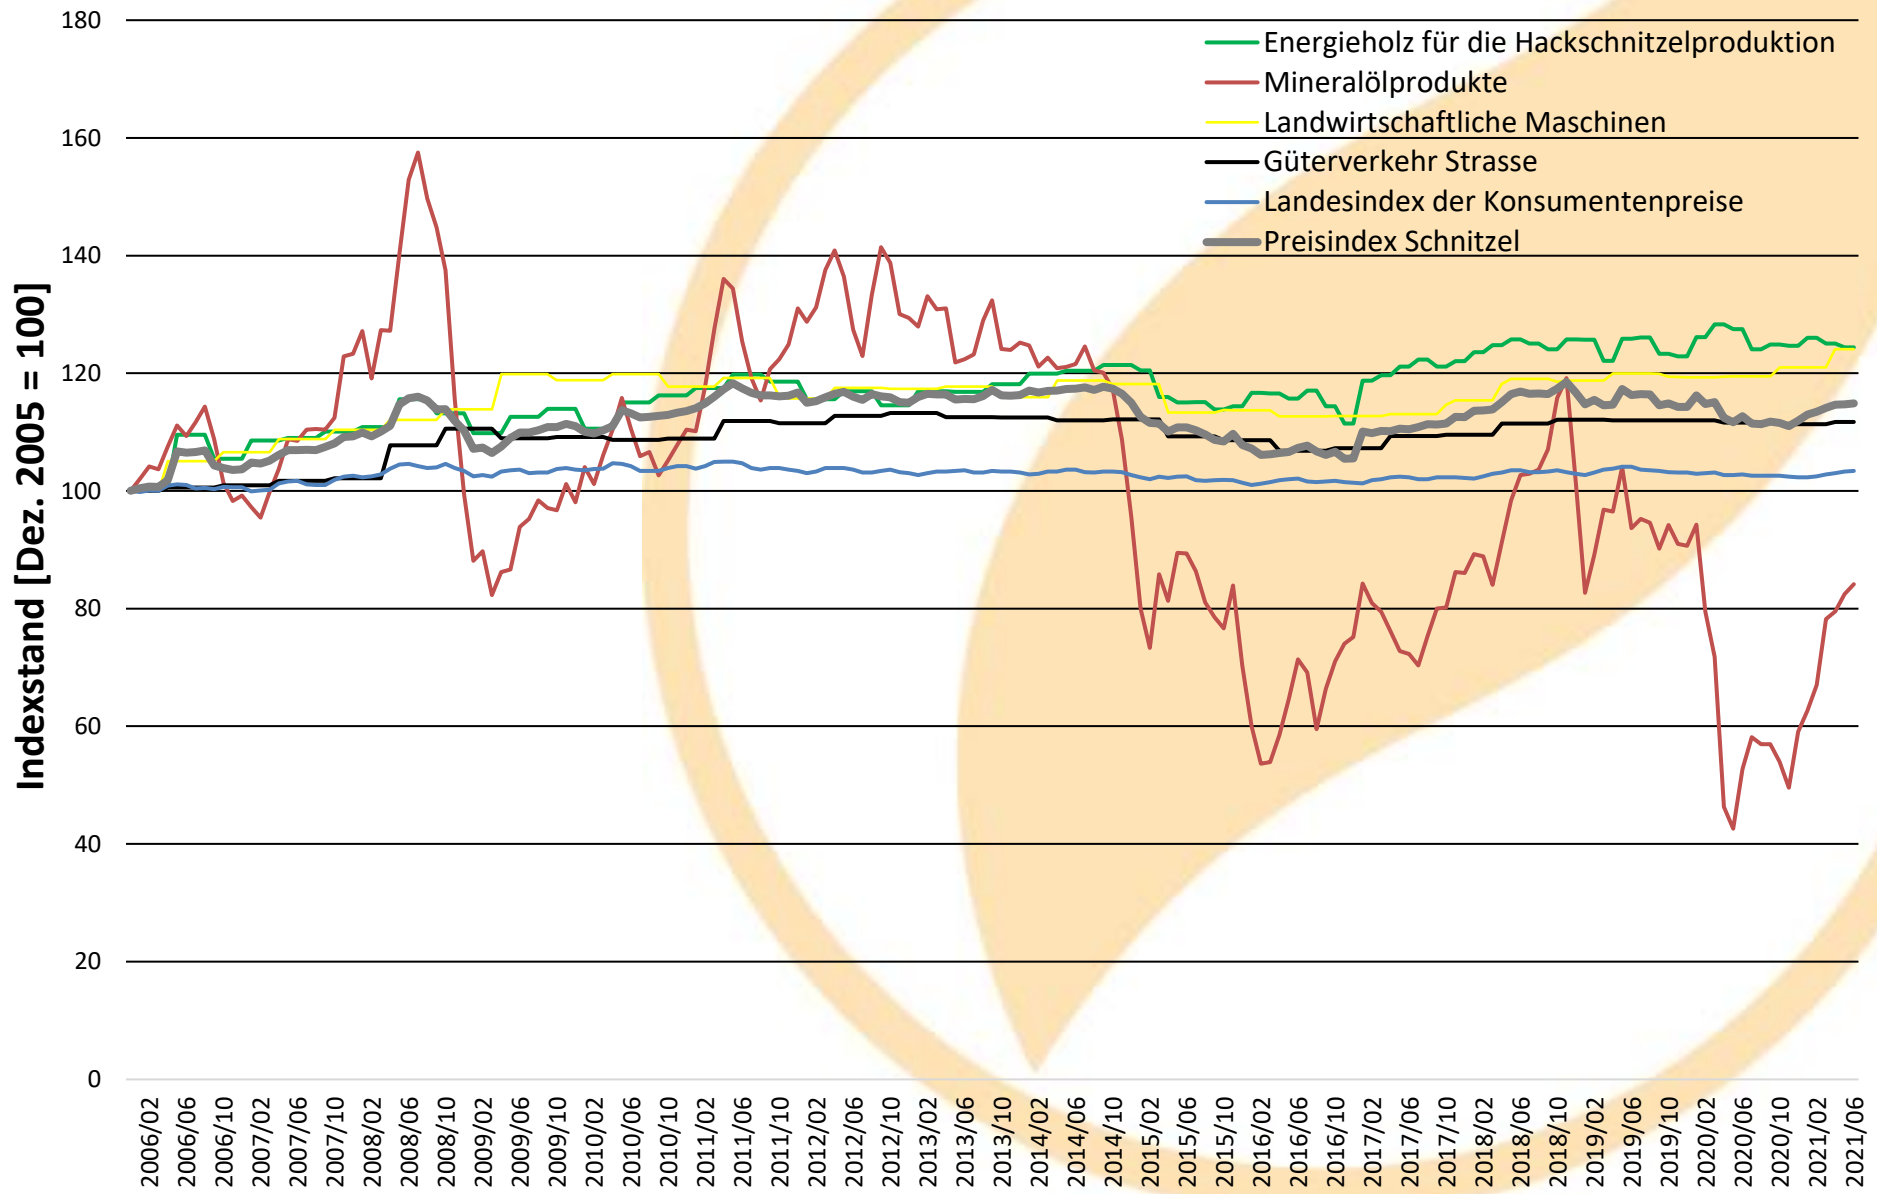

Entwicklung Teilindizes Preisindex Schnitzel

Quellen: Bundesamt für Statistik und Holzenergie Schweiz

Développement des sous-indices de l'indice des prix des plaquettes

Sources: Office fédéral de la statistique et Energie-bois Suisse