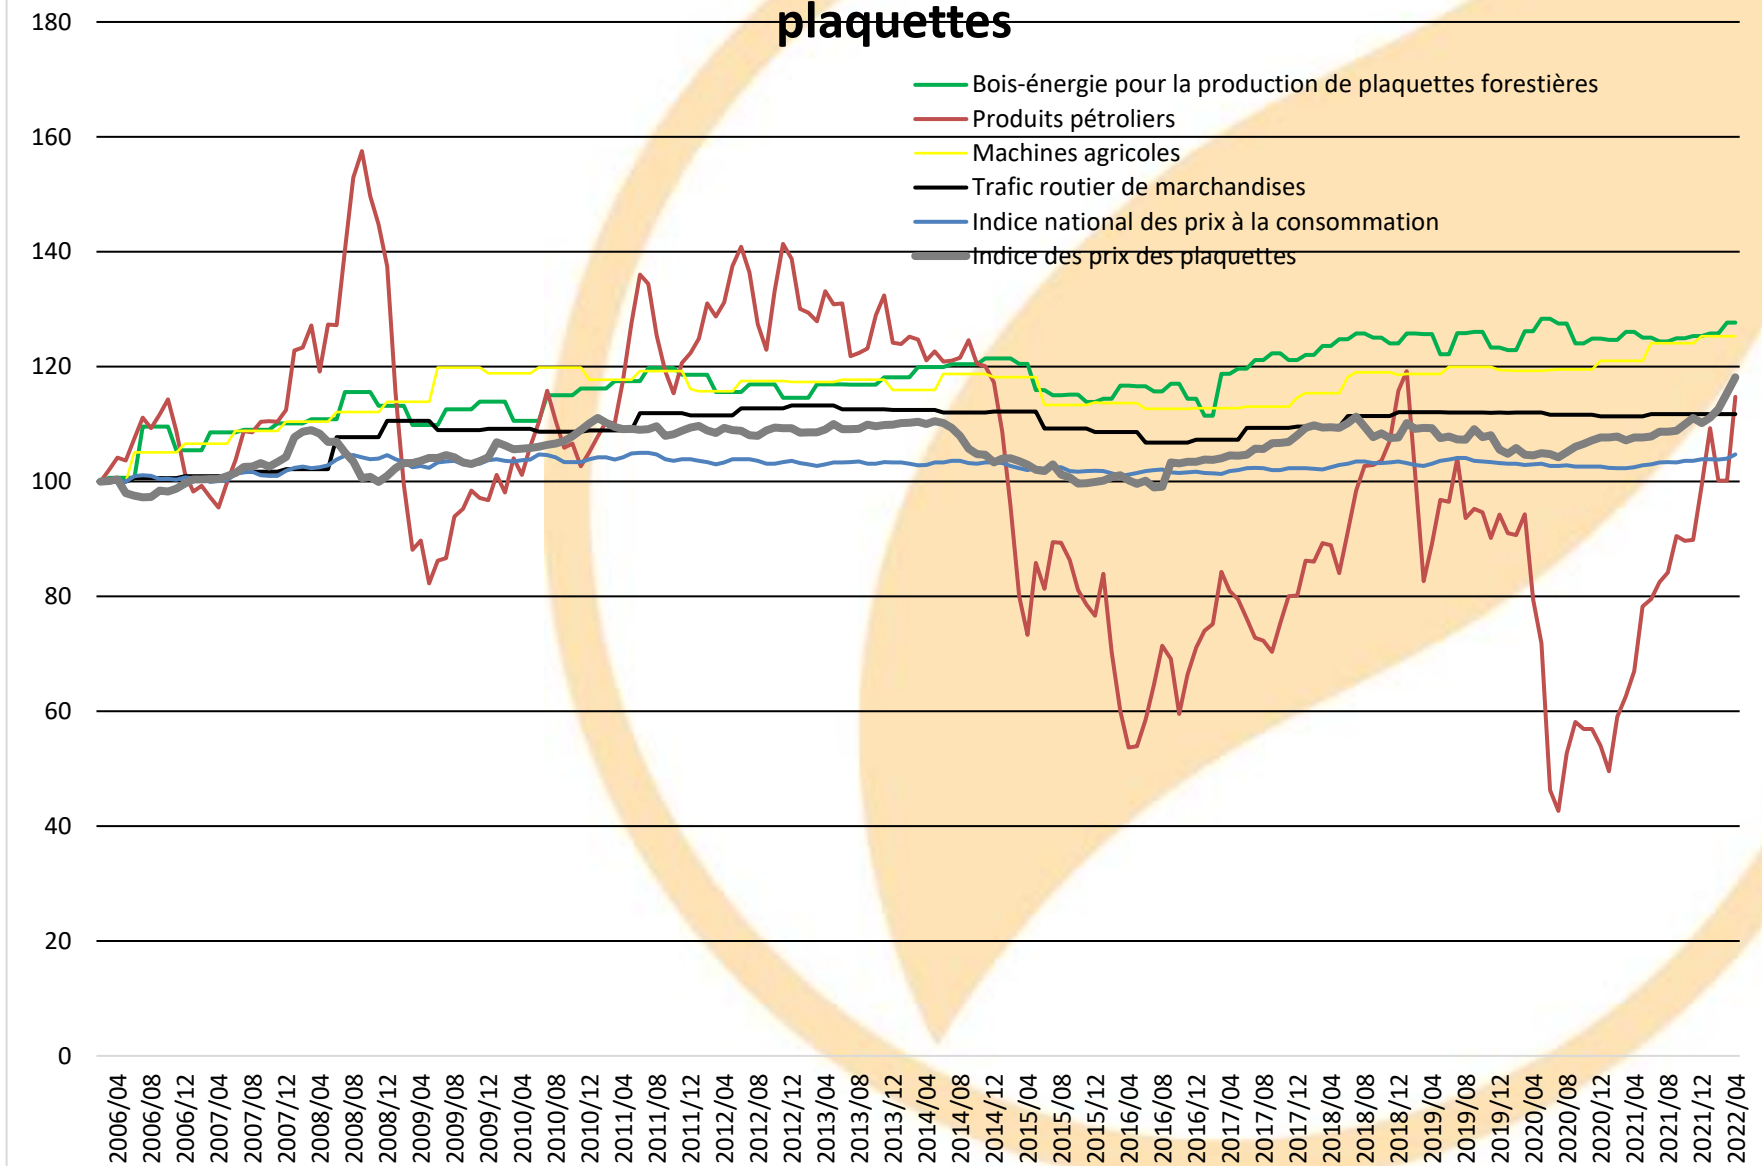

Entwicklung Teilindizes Preisindex Schnitzel

Indexstand (Dez. 2005 = 100)

Quellen: Bundesamt für Statistik und Holzenergie Schweiz

Développement des sous-indices de l'indice des prix des plaquettes

Niveau de l'indice (déc. 2005 = 100)

Sources: Office fédéral de la statistique et Energie-bois Suisse

Sviluppo degli indici parziali di indicizzazione del prezzo del cippato

Livello dell'indice (dic. 2005 = 100)

Fonti: Ufficio federale di statistica e Energia legno Svizzera