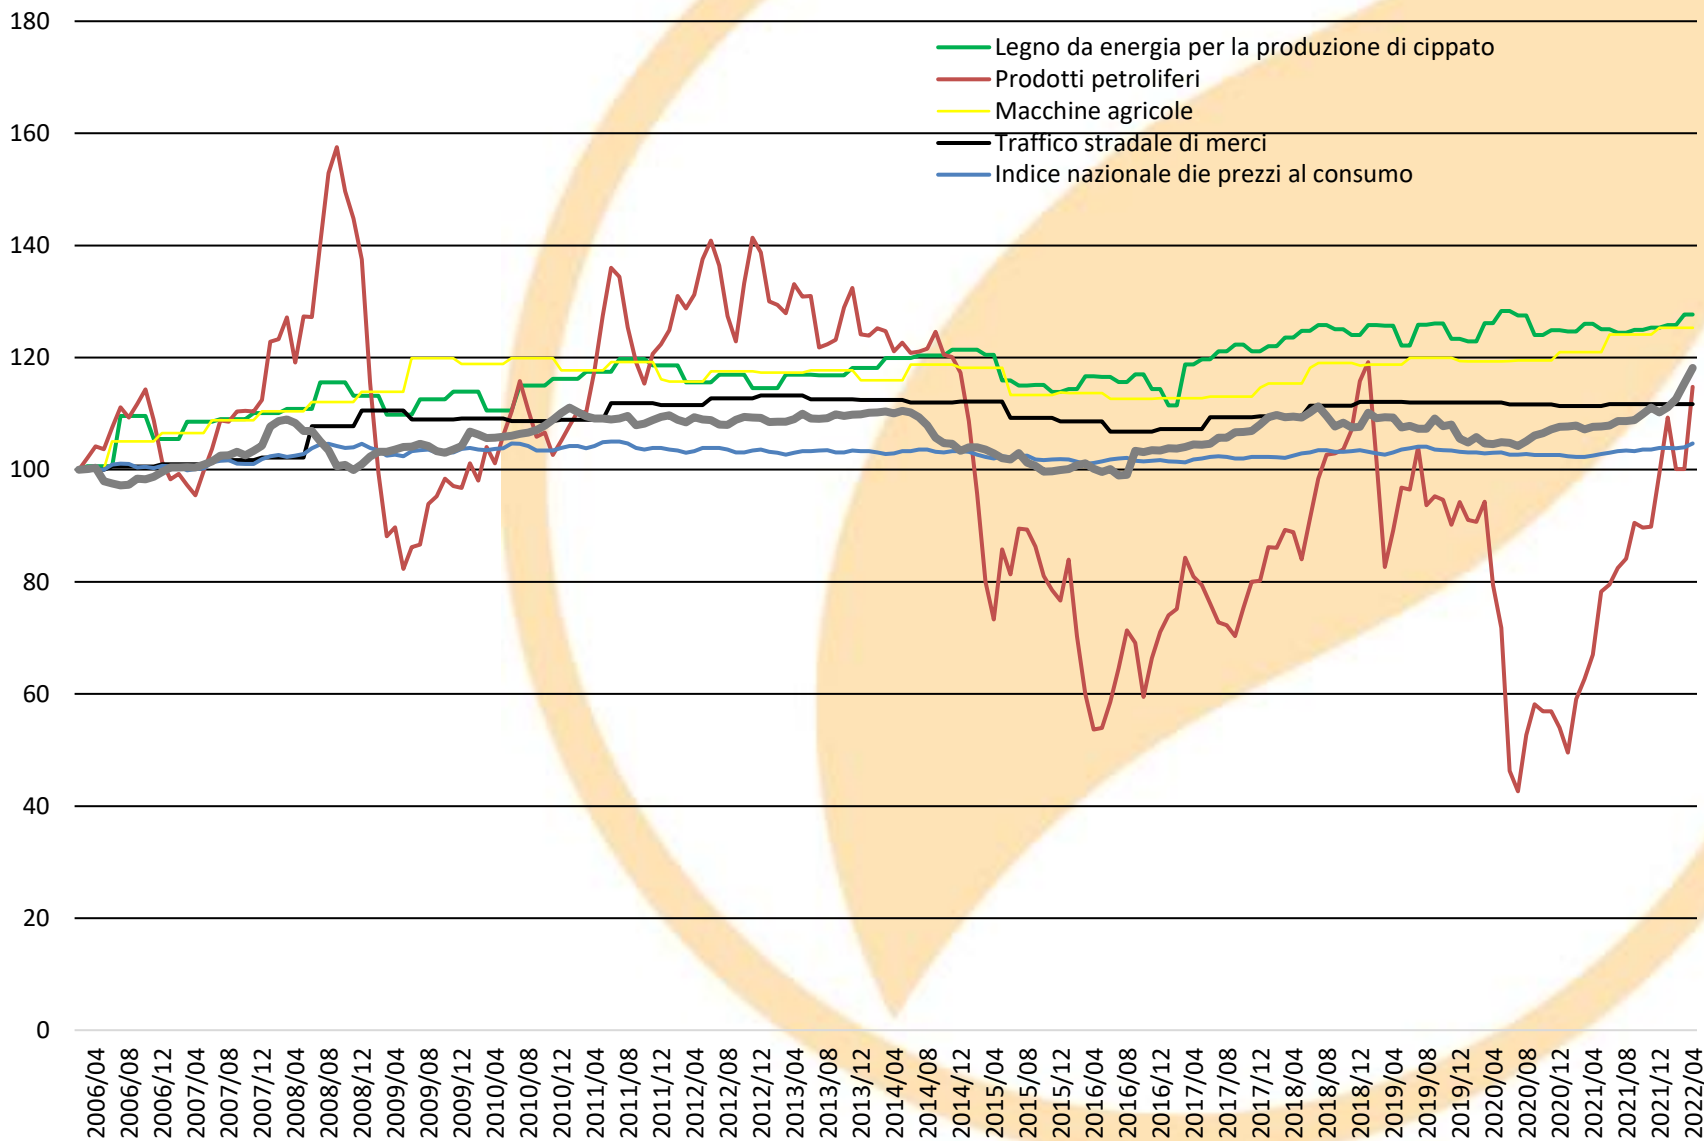

Sviluppo degli indici parziali di indicizzazione del prezzo del cippato

Livello dell'indice (dic. 2005 = 100)

Fonti: Ufficio federale di statistica e Energia legno Svizzera