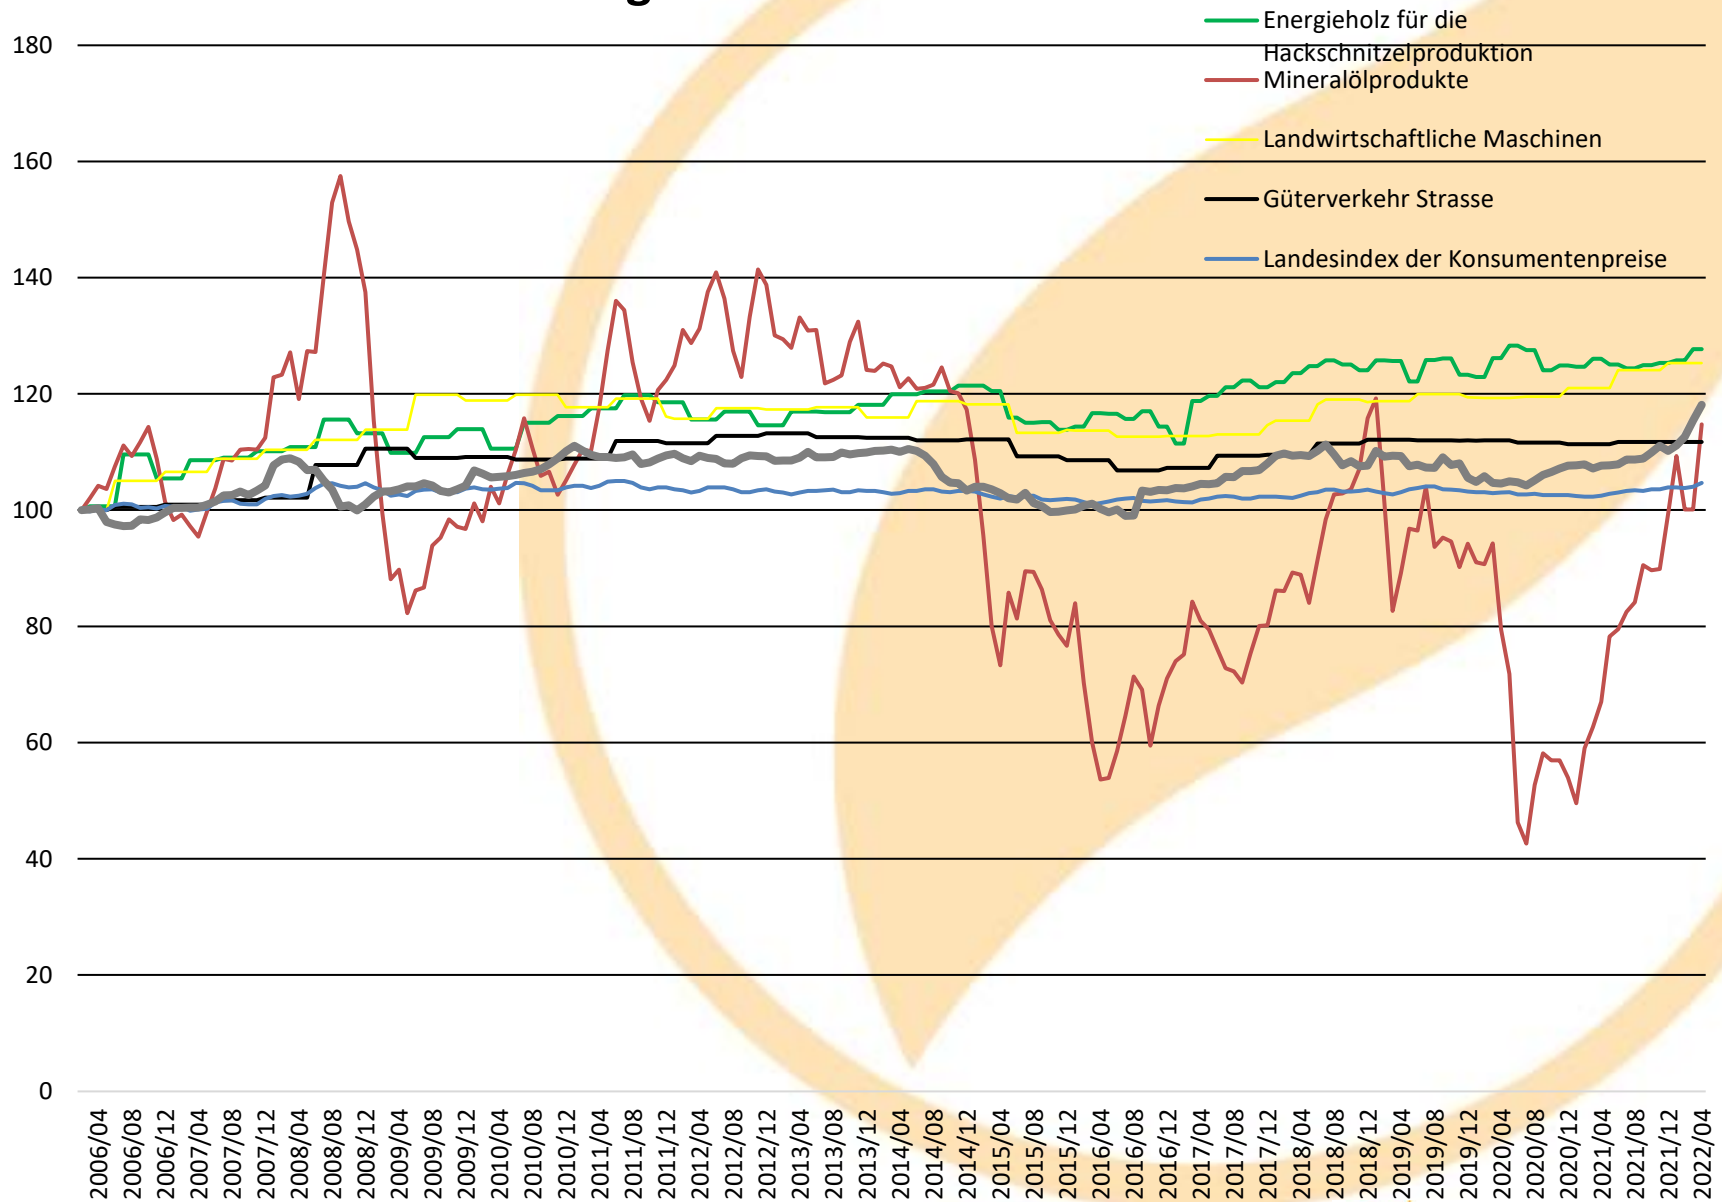

Entwicklung Teilindizes Preisindex Schnitzel

Indexstand (Dez. 2005 = 100)

Quellen: Bundesamt für Statistik und Holzenergie Schweiz

Développement des sous-indices de l'indice des prix des plaquettes

Niveau de l'indice (déc. 2005 = 100)