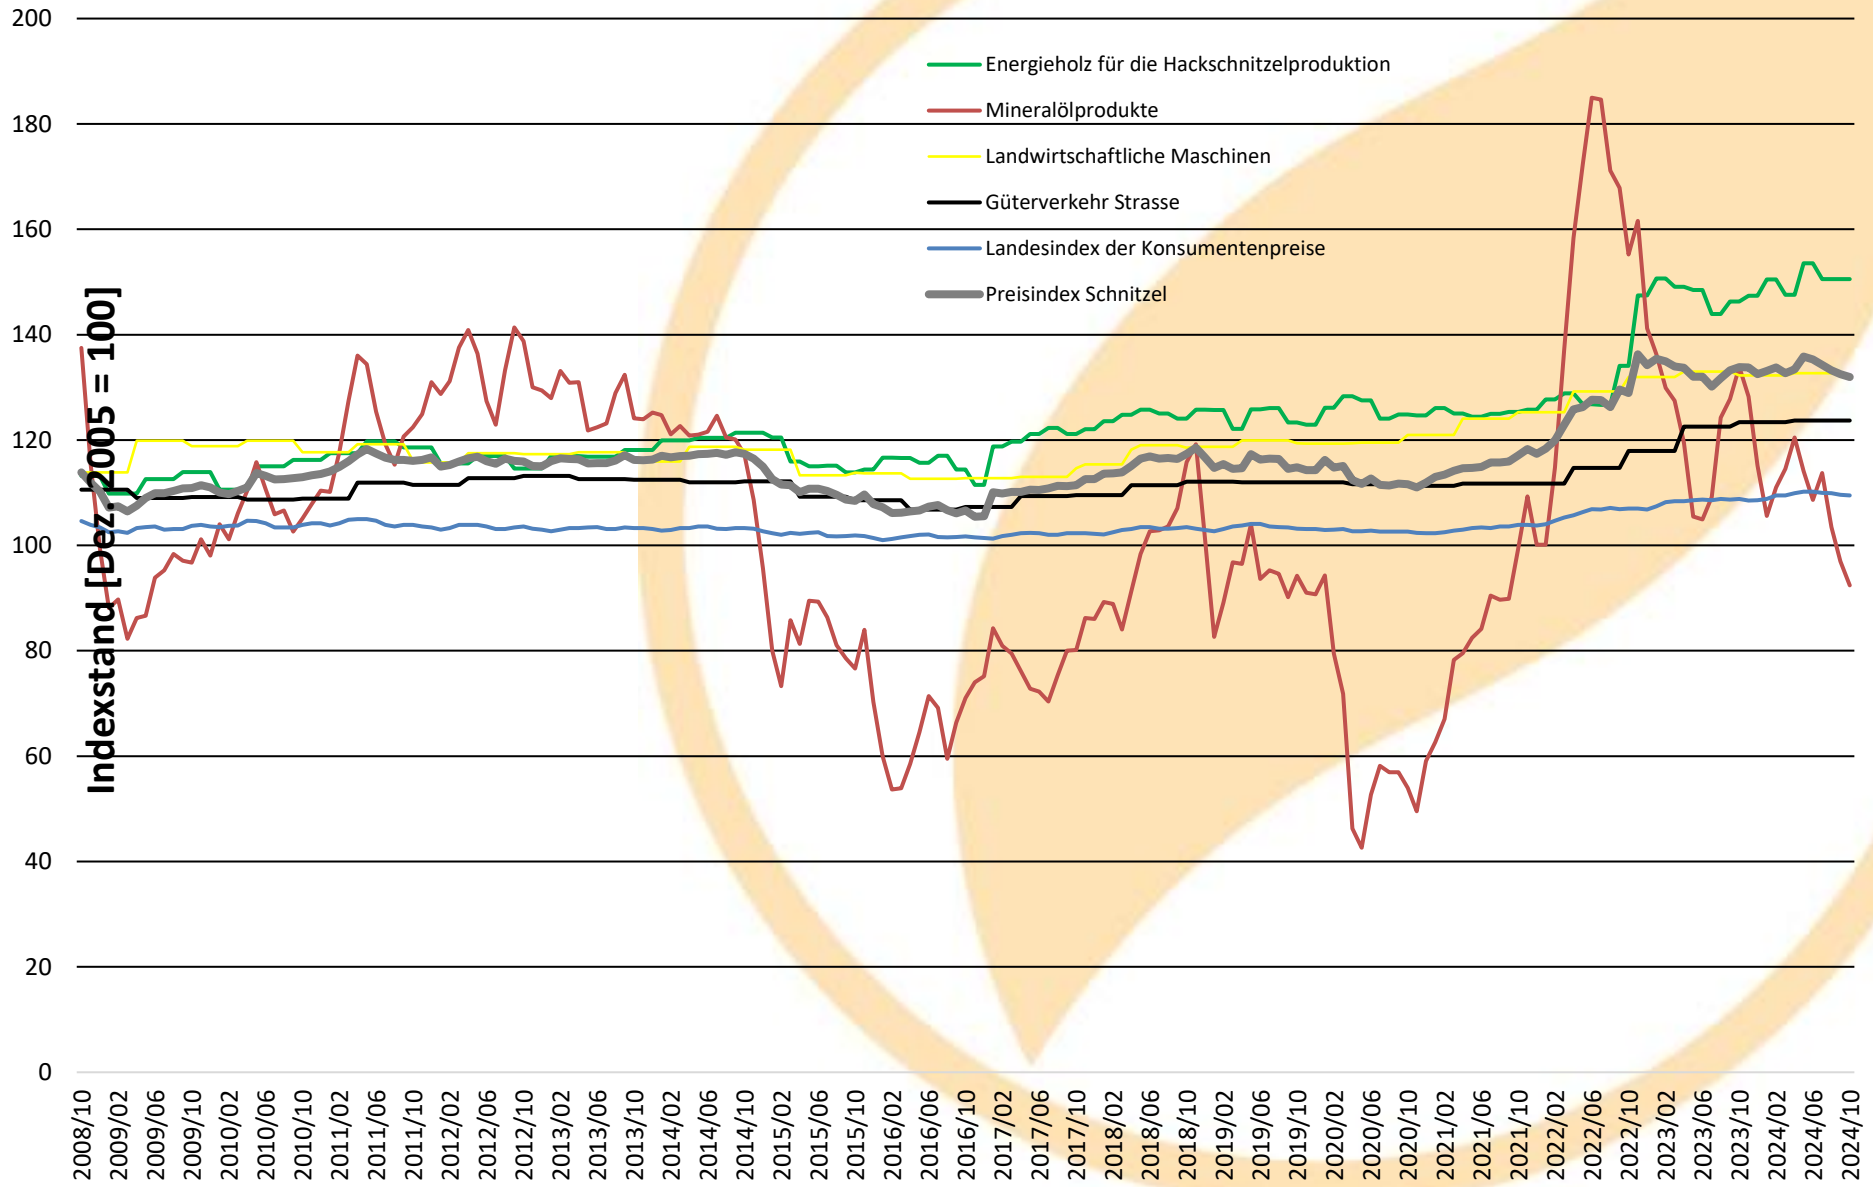

Entwicklung Teilindizes Preisindex Schnitzel

Quellen: Bundesamt für Statistik und Holzenergie Schweiz

Développement des sous-indices de l'indice des prix des plaquettes

Sources: Office fédéral de la statistique et Energie-bois Suisse

Sviluppo degli indici parziali di indicizzazione del prezzo del cippato