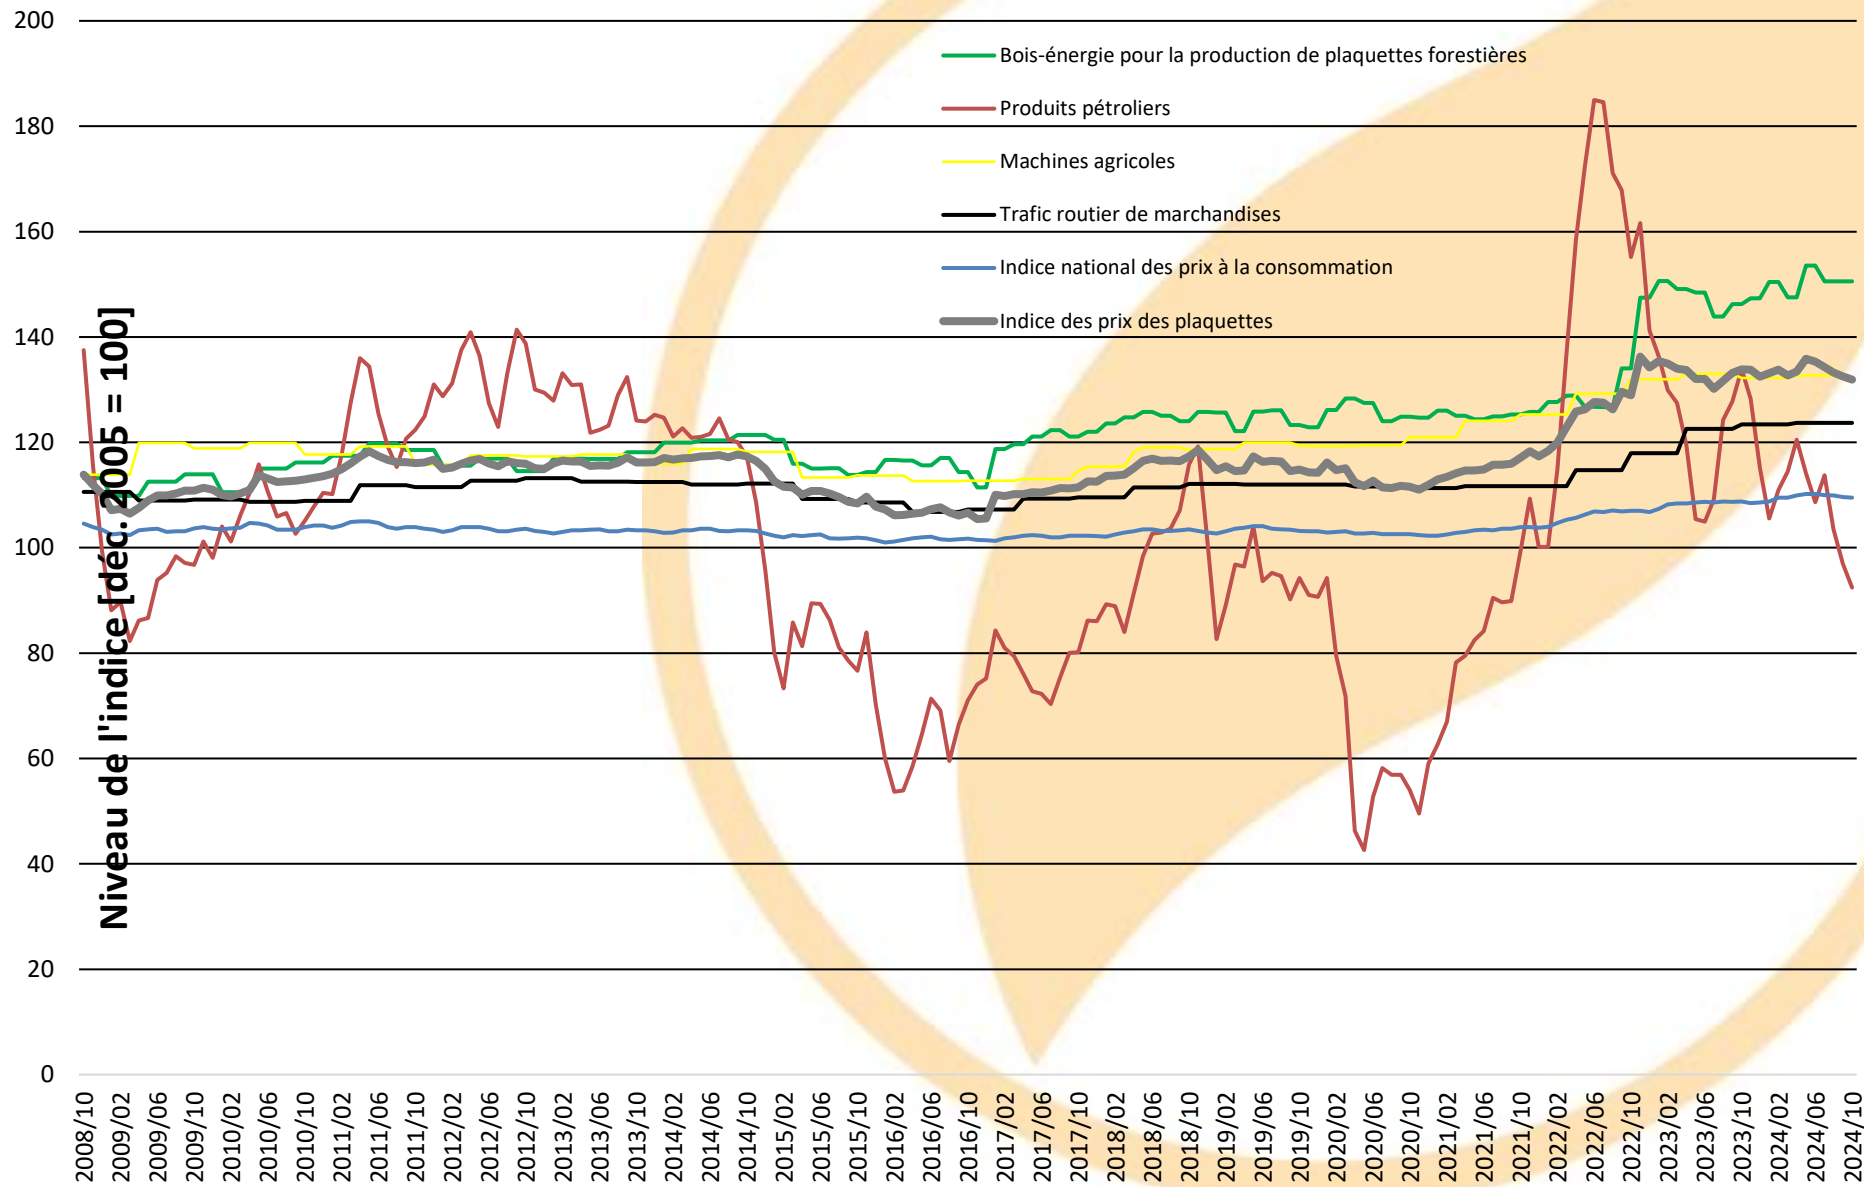

Entwicklung Teilindizes Preisindex Schnitzel

Quellen: Bundesamt für Statistik und Holzenergie Schweiz

Développement des sous-indices de l'indice des prix des plaquettes

Sources: Office fédéral de la statistique et Energie-bois Suisse

Sviluppo degli indici parziali di indicizzazione del prezzo del cippato