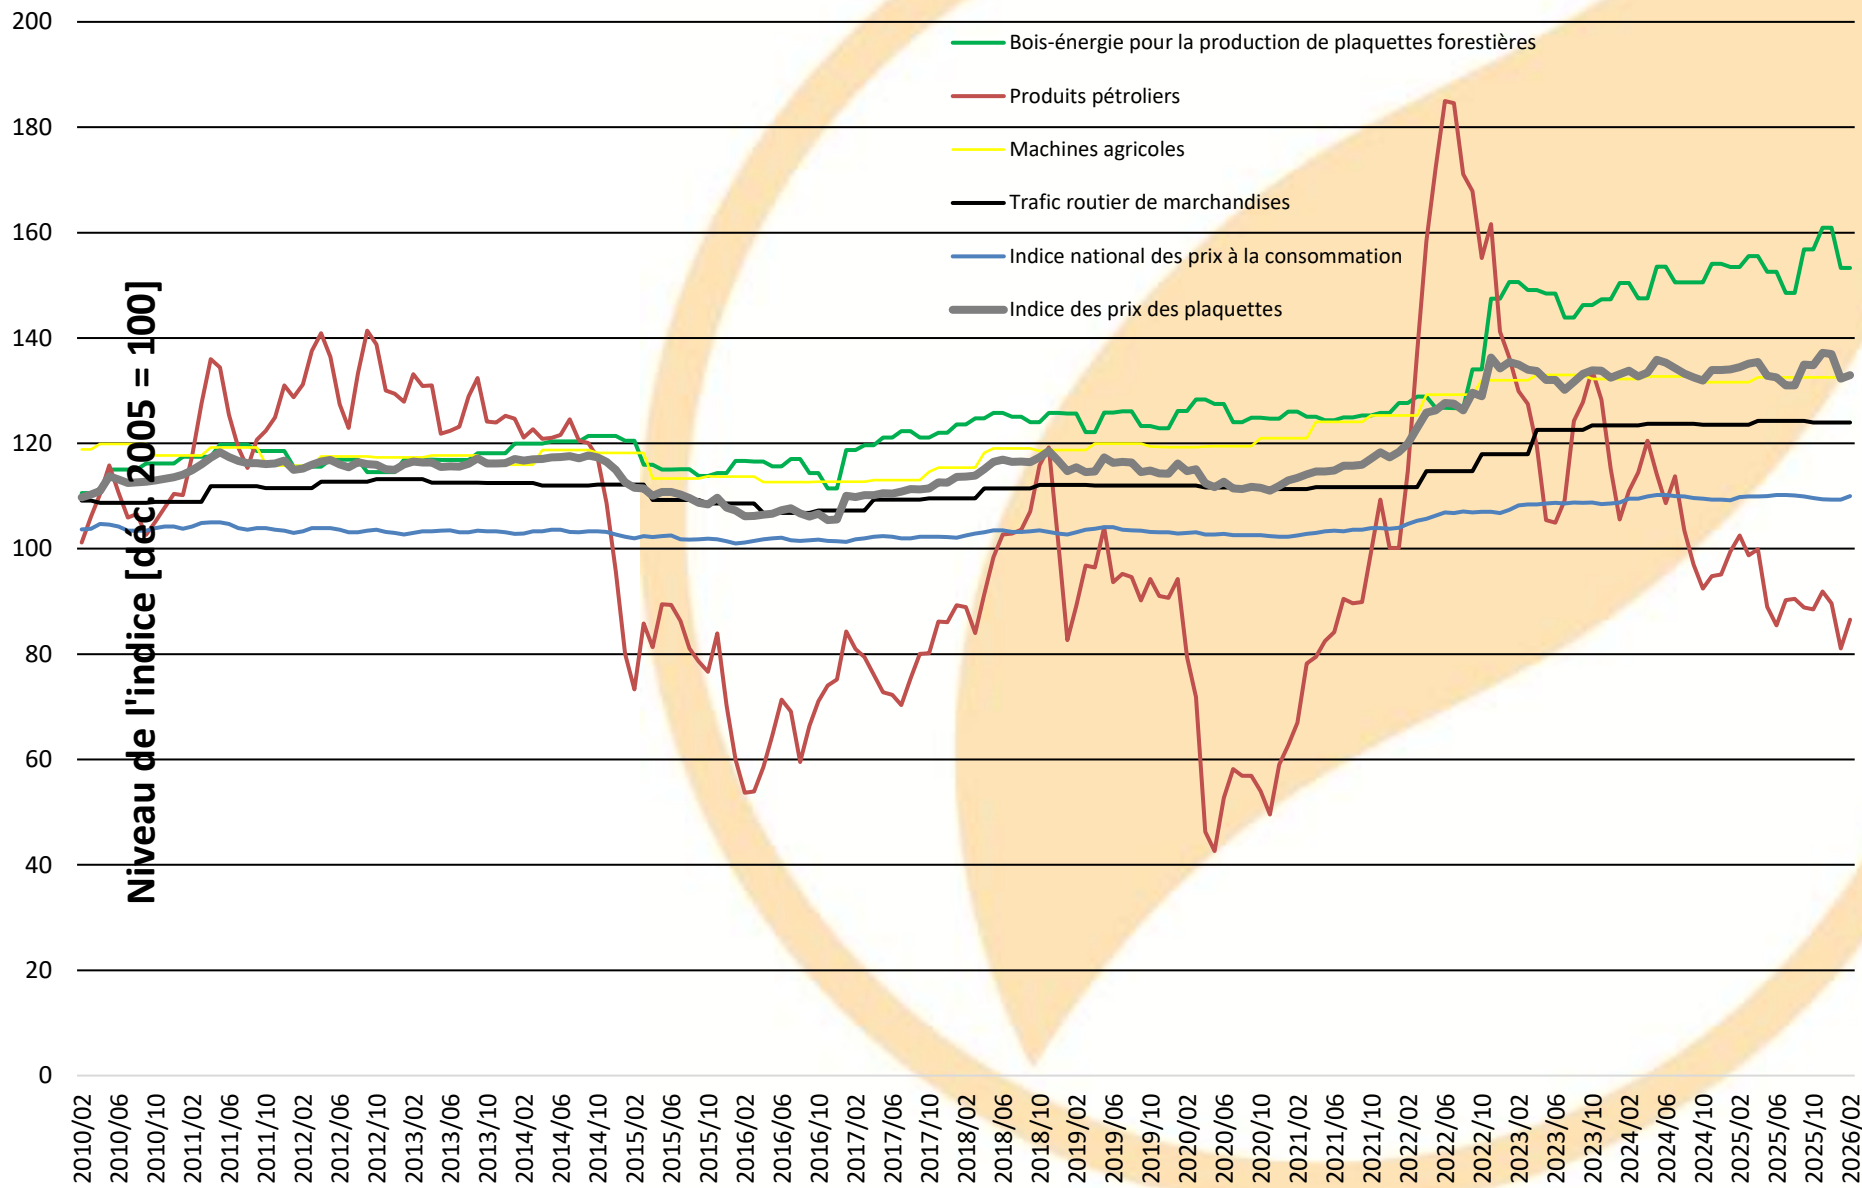

Entwicklung Teilindizes Preisindex Schnitzel

Quellen: Bundesamt für Statistik und Holzenergie Schweiz

Développement des sous-indices de l'indice des prix des plaquettes

Sources: Office fédéral de la statistique et Energie-bois Suisse

Sviluppo degli indici parziali di indicizzazione del prezzo del cippato