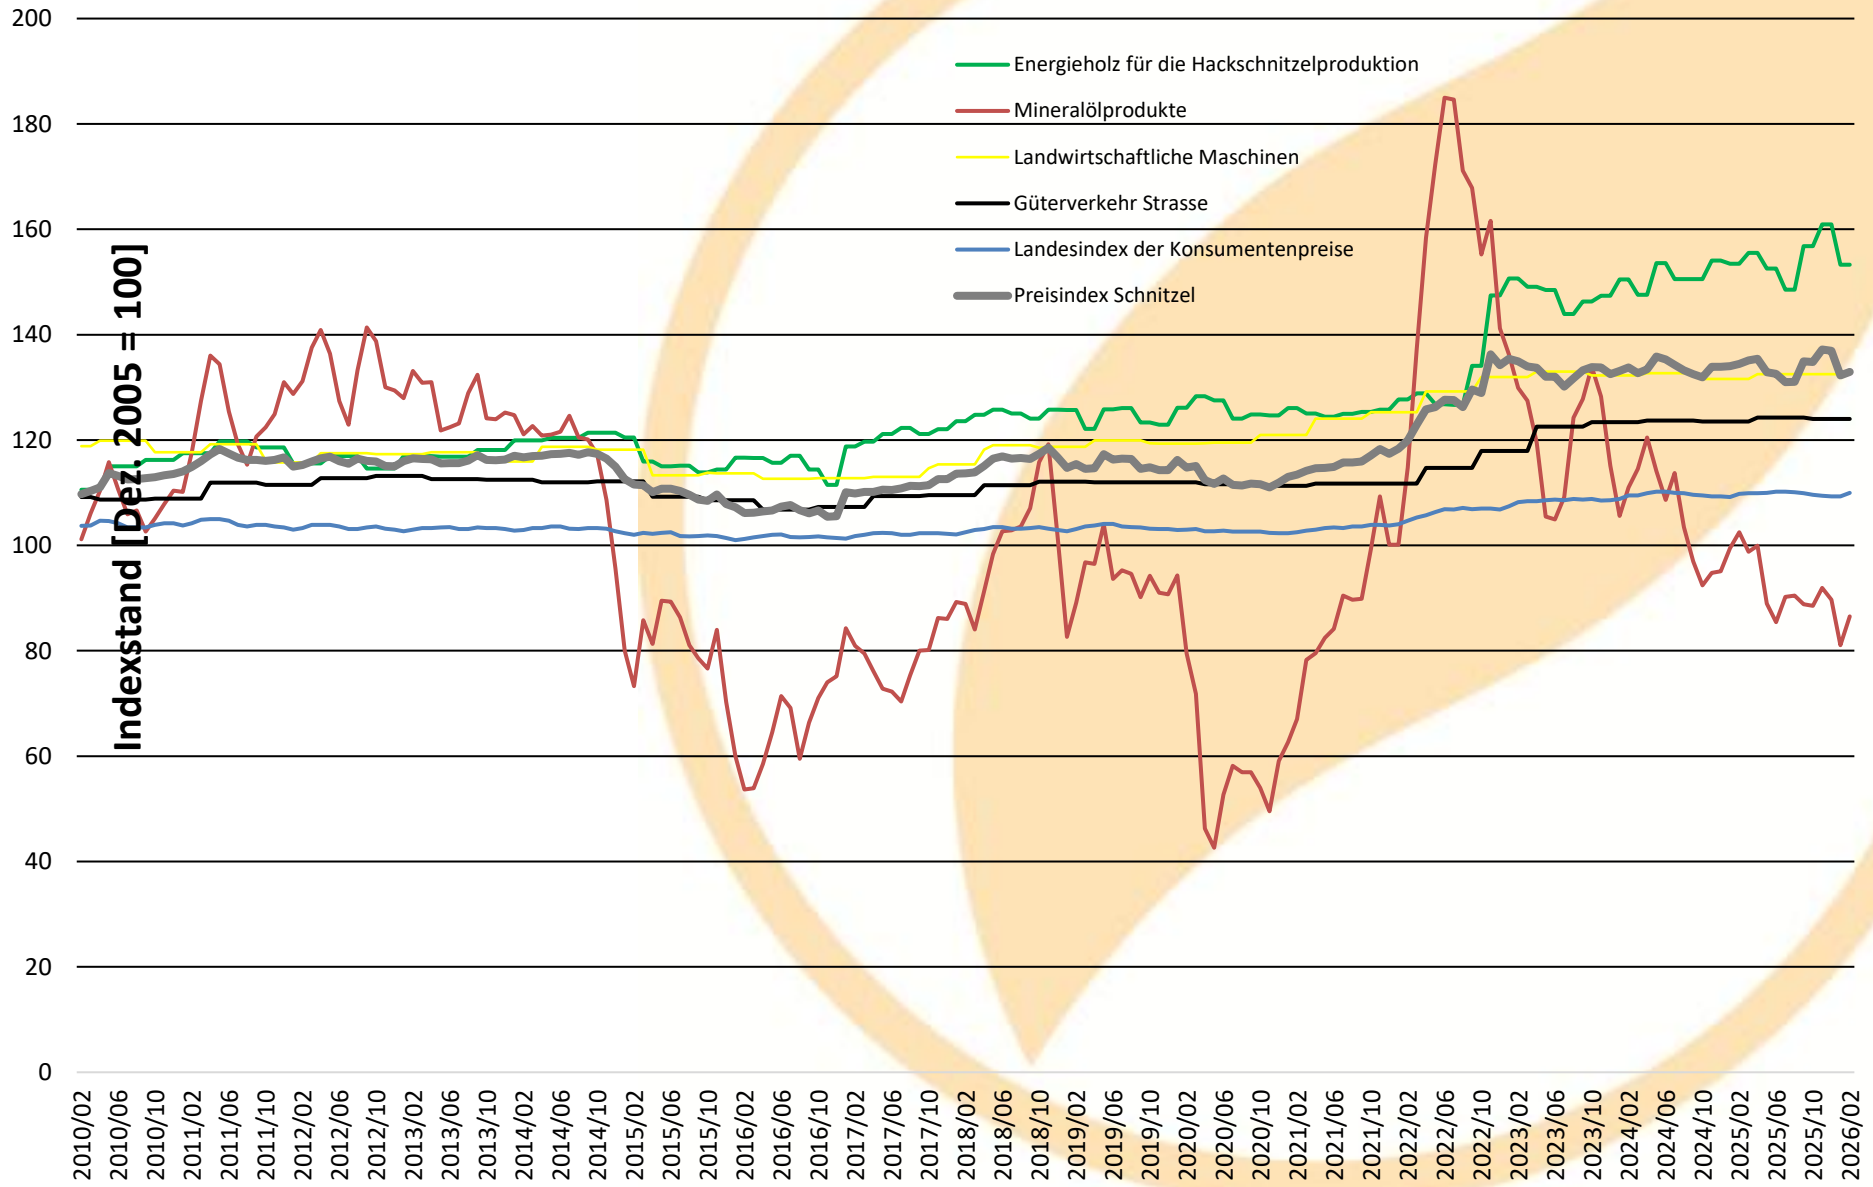

Entwicklung Teilindizes Preisindex Schnitzel

Quellen: Bundesamt für Statistik und Holzenergie Schweiz

Développement des sous-indices de l'indice des prix des plaquettes

Sources: Office fédéral de la statistique et Energie-bois Suisse

Sviluppo degli indici parziali di indicizzazione del prezzo del cippato