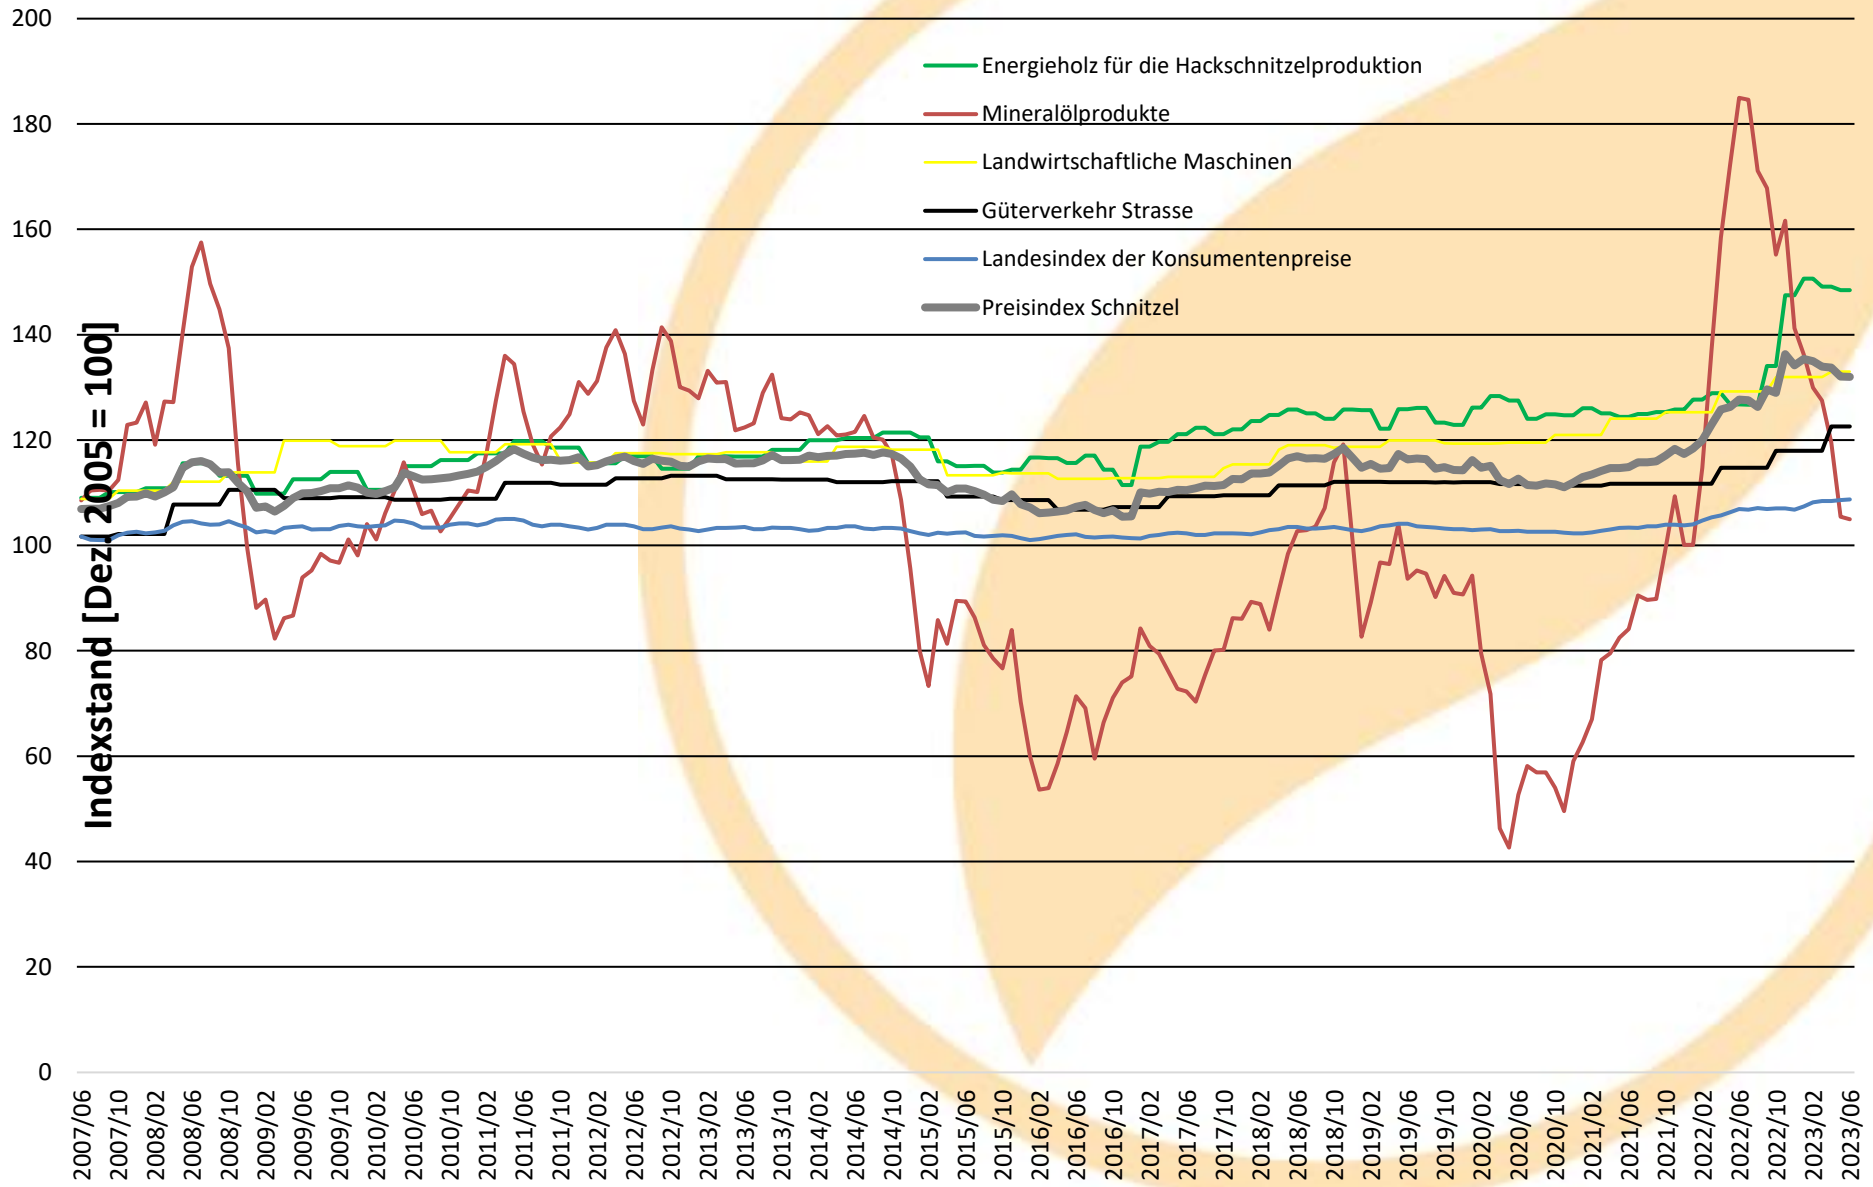

Entwicklung Teilindizes Preisindex Schnitzel

Quellen: Bundesamt für Statistik und Holzenergie Schweiz

Développement des sous-indices de l'indice des prix des plaquettes

Sources: Office fédéral de la statistique et Energie-bois Suisse