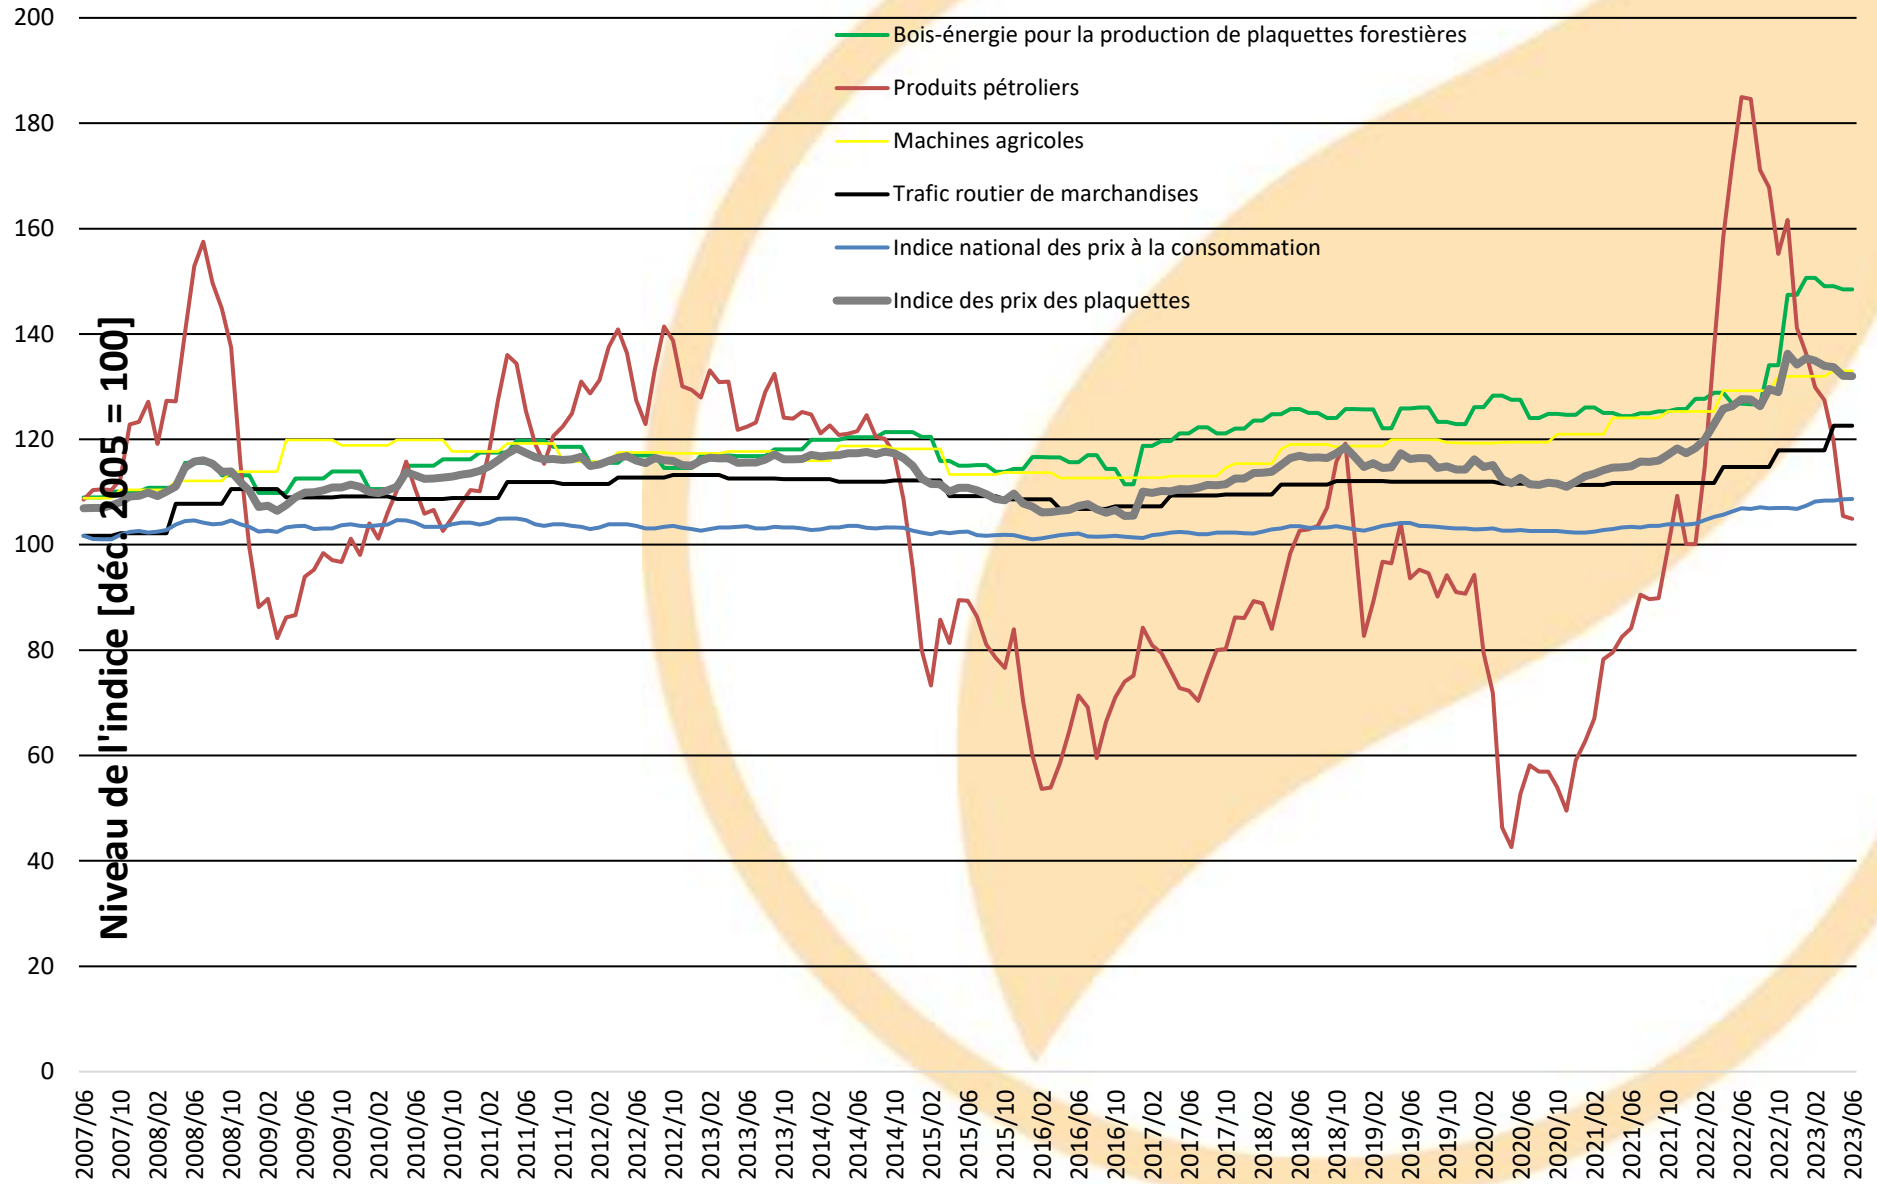

Entwicklung Teilindizes Preisindex Schnitzel

Quellen: Bundesamt für Statistik und Holzenergie Schweiz

Développement des sous-indices de l'indice des prix des plaquettes

Sources: Office fédéral de la statistique et Energie-bois Suisse