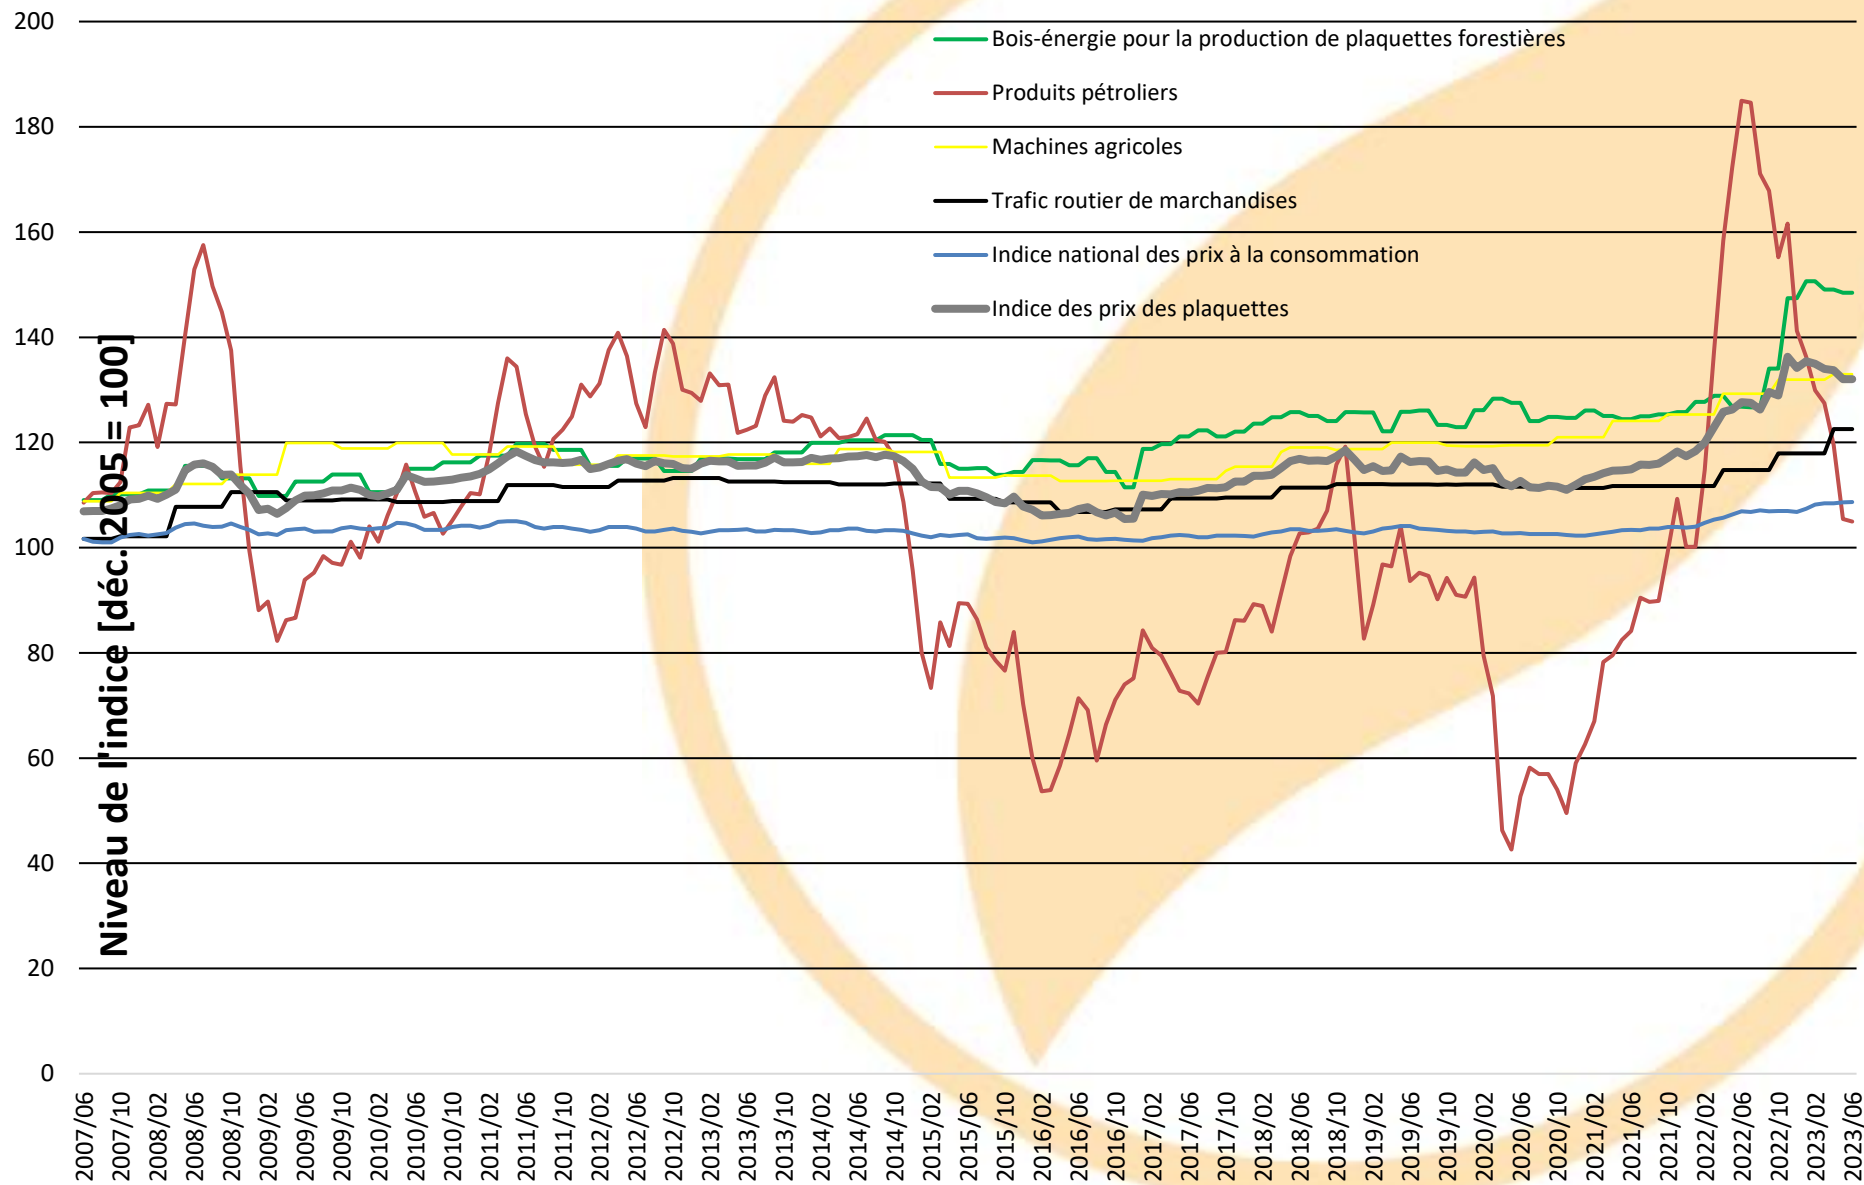

Développement des sous-indices de l'indice des prix des plaquettes

Fonti: Ufficio federale di statistica e Energia legno Svizzera