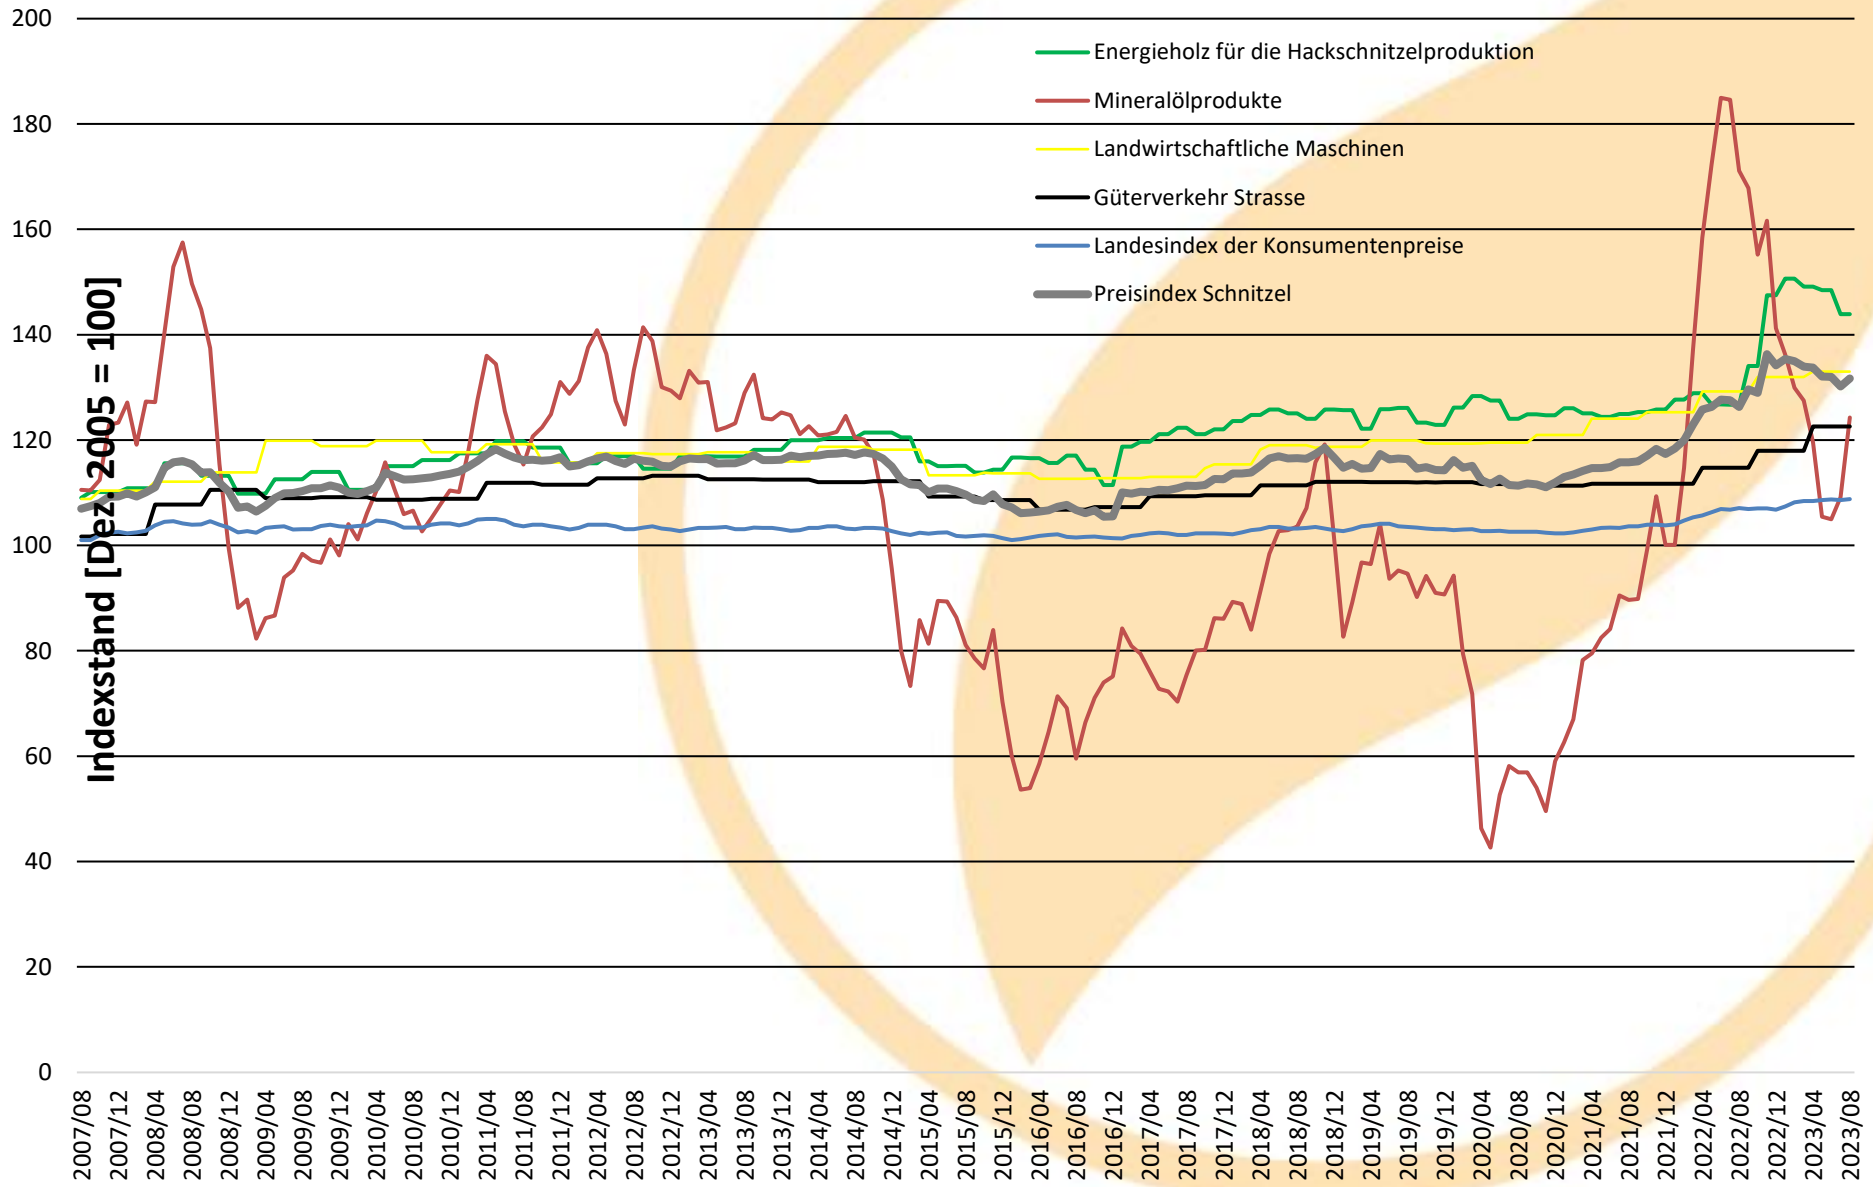

Entwicklung Teilindizes Preisindex Schnitzel

Quellen: Bundesamt für Statistik und Holzenergie Schweiz

Développement des sous-indices de l'indice des prix des plaquettes

Sources: Office fédéral de la statistique et Energie-bois Suisse