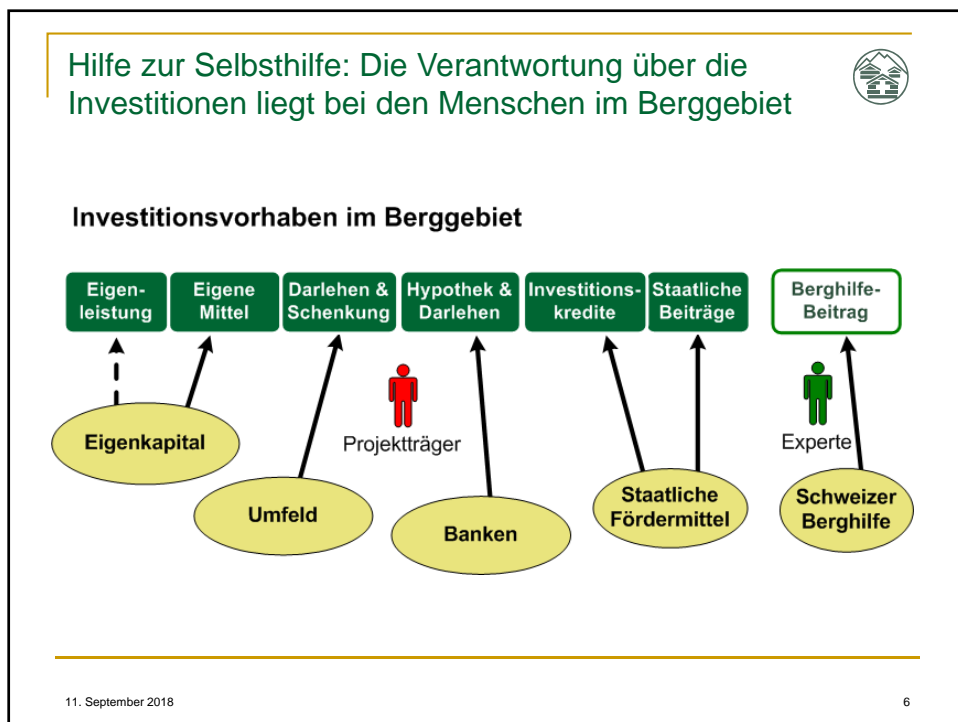

Die Schweizer Berghilfe als Finanzierungspartner für Energieprojekte

Raphael Jaquet, Projektleiter

Schweizer Berghilfe
Aide Suisse aux Montagnards
Aiuto Svizzero alla Montagna
Agid Svizzer per la Muntogna

11. September 2018

1

Energieprojekte nutzen regionale Ressourcen

- Die Schweizer Berghilfe unterstützt Energieprojekte dann, wenn das Vorhaben dazu führt, dass einheimische Energiequellen wirtschaftlich nutzbar gemacht werden.

- Wir unterscheiden drei Arten von Energieprojekten:
 - Der Projektträger produziert Energie als Gewerbe.
Z.B. ein Fernwärmeverbund
 - Der Projektträger produziert Energie für den eigenen Betrieb
Z.B. eine Käserei
 - Der Projektträger produziert Energieträger
Z.B. ein Pellet Hersteller